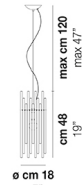

### FINITURA MONTATURA

BS

CR

### ALTRE VERSIONI DISPONIBILI

clicca sul disegno per accedere alla pagina web della relativa product sheet

DIADEMA SP 60 B

DIADEMA SP A G

DIADEMA SP A M

DIADEMA SP A P

DIADEMA SP B G

DIADEMA SP B M