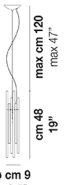

### FINITURA MONTATURA

BS

CR

### ALTRE VERSIONI DISPONIBILI

clicca sul disegno per accedere alla pagina web della relativa product sheet

DIADEMA SP 60 B

DIADEMA SP A G

DIADEMA SP A M

DIADEMA SP A P

DIADEMA SP B G

DIADEMA SP B M

DIADEMA SP B P

DIADEMA SP C G

DIADEMA SP C M

DIADEMA SP C P

DIADEMA SP C

DIADEMA SP K3