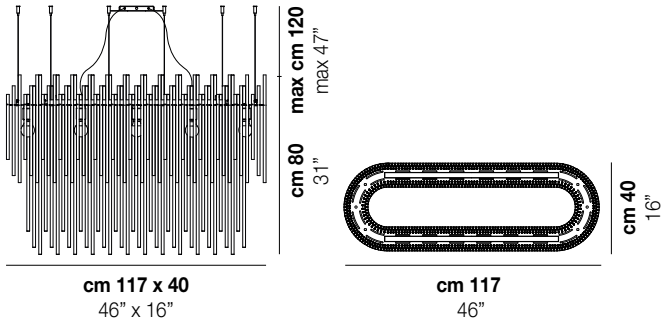

### SORGENTI LUMINOSE

E27 10x77w 220-240V 50/60 Hz E27

VOLUME Mc 0,55  
 PESO LORDO Kg 78  
 PESO NETTO Kg 50

download risorse