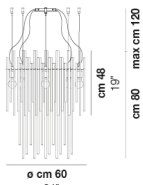

ALTRE VERSIONI DISPONIBILI

clicca sul disegno per accedere alla pagina web della relativa product sheet

DIADEMA SP 60 B