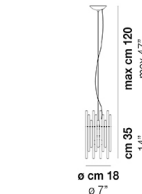

DIADEMA SP A P

DATI TECNICI:

CERTIFICAZIONI:

SORGENTI LUMINOSE

ALO	1x60w	220-240V 50/60 Hz
LED C 3.280 Tm 2.700K	1x5w	220-240V 50/60 Hz

G9

LED 5W - (DRIVER INCLUSO) - 2700K - 600 LUMENS - DIMMERABILE

VOLUME	Mc 0,05
PESO LORDO	Kg 0
PESO NETTO	Kg 0

download risorse

FINITURA DEL DIFFUSORE

CR

FINITURA MONTATURA

BS

CR

ALTRE VERSIONI DISPONIBILI

clicca sul disegno per accedere alla pagina web della relativa product sheet

DIADE SP 60 B

DIADE SP A G

DIADE SP A M

DIADE SP B G

DIADE SP B M

DIADE SP B P

DIADE SP C G

DIADE SP C M