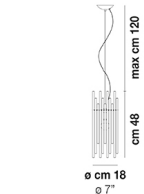

DIADEMA SP A P

DATI TECNICI:

CERTIFICAZIONI:

SORGENTI LUMINOSE

ALO	1x60w	220-240V 50/60 Hz
LED C 3.280 Tm 2.700K	1x5w	220-240V 50/60 Hz

G9

LED 5W - (DRIVER INCLUSO) - 2700K - 600 LUMENS - DIMMERABILE

VOLUME	Mc 0,05
PESO LORDO	Kg 0
PESO NETTO	Kg 0

DIADE SP 60 B

DIADE SP A G

DIADE SP A M

DIADE SP B G

DIADE SP B M

DIADE SP B P

DIADE SP C G

DIADE SP C M

DIADE SP C P

DIADE SP C

DIADE SP K3

DIADE SP O2