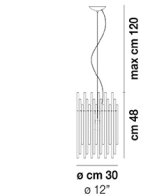

DIADEMA SP A P

DATI TECNICI:

CERTIFICAZIONI:

SORGENTI LUMINOSE

ALO	1x60w	220-240V 50/60 Hz
LED C 3.280 Tm 2.700K	1x5w	220-240V 50/60 Hz

G9

LED 5W - (DRIVER INCLUSO) - 2700K - 600 LUMENS - DIMMERABILE

VOLUME	Mc 0,05
PESO LORDO	Kg 0
PESO NETTO	Kg 0

download risorse

FINITURA DEL DIFFUSORE

CR

FINITURA MONTATURA

BS

CR

ALTRE VERSIONI DISPONIBILI

clicca sul disegno per accedere alla pagina web della relativa product sheet

DIADE SP 60 B

DIADE SP A G

DIADE SP A M

DIADE SP B G

DIADE SP B M

DIADE SP B P

DIADE SP C G

DIADE SP C M