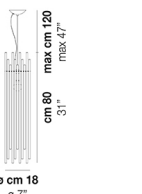

DIADEMA SP A P

DATI TECNICI:

CERTIFICAZIONI:

SORGENTI LUMINOSE

ALO	1x60w	220-240V 50/60 Hz
LED C 3.280 Tm 2.700K	1x5w	220-240V 50/60 Hz

G9

LED 5W - (DRIVER INCLUSO) - 2700K - 600 LUMENS - DIMMERABILE

VOLUME	Mc 0,05
PESO LORDO	Kg 0
PESO NETTO	Kg 0

DIADE SP 60 B

DIADE SP A G

DIADE SP A M

DIADE SP B G

DIADE SP B M

DIADE SP B P

DIADE SP C G

DIADE SP C M

DIADE SP C P

DIADE SP C

DIADE SP K3

DIADE SP O2