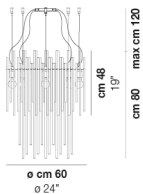

DIADEMA SP A P

DATI TECNICI:

CERTIFICAZIONI:

SORGENTI LUMINOSE

ALO	1x60w	220-240V 50/60 Hz
LED C 3.280 Tm 2.700K	1x5w	220-240V 50/60 Hz

G9

LED 5W - (DRIVER INCLUSO) - 2700K - 600 LUMENS - DIMMERABILE

VOLUME	Mc 0,05
PESO LORDO	Kg 0
PESO NETTO	Kg 0

download risorse

FINITURA DEL DIFFUSORE

CR

FINITURA MONTATURA

BS

CR

ALTRE VERSIONI DISPONIBILI

clicca sul disegno per accedere alla pagina web della relativa product sheet

DIADE SP 60 B

DIADE SP A G

DIADE SP A M

DIADE SP B G

DIADE SP B M

DIADE SP B P

DIADE SP C G

DIADE SP C M