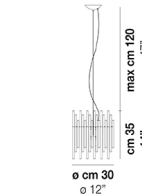

DIADEMA SP A P

DATI TECNICI:

CERTIFICAZIONI:

SORGENTI LUMINOSE

ALO	1x60w	220-240V 50/60 Hz
LED C 3.280 Tm 2.700K	1x5w	220-240V 50/60 Hz

G9

LED 5W - (DRIVER INCLUSO) - 2700K - 600 LUMENS - DIMMERABILE

VOLUME	Mc 0,05
PESO LORDO	Kg 0
PESO NETTO	Kg 0

download risorse

FINITURA DEL DIFFUSORE

CR

FINITURA MONTATURA

BS

CR

ALTRE VERSIONI DISPONIBILI

clicca sul disegno per accedere alla pagina web della relativa product sheet

DIADE SP 60 B

DIADE SP A G

DIADE SP A M

DIADE SP B G

DIADE SP B M

DIADE SP B P

DIADE SP C G

DIADE SP C M