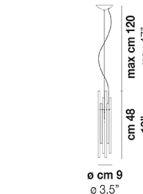

DIADEMA SP A P

DATI TECNICI:

CERTIFICAZIONI:

SORGENTI LUMINOSE

ALO	1x60w	220-240V 50/60 Hz
LED C 3.280 Tm 2.700K	1x5w	220-240V 50/60 Hz

G9

LED 5W - (DRIVER INCLUSO) - 2700K - 600 LUMENS - DIMMERABILE

VOLUME	Mc 0,05
PESO LORDO	Kg 0
PESO NETTO	Kg 0

DIADE SP 60 B

DIADE SP A G

DIADE SP A M

DIADE SP B G

DIADE SP B M

DIADE SP B P

DIADE SP C G

DIADE SP C M