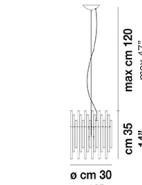

DIADEMA SP B M

Ø cm 18
Ø 7"

DATI TECNICI:

CERTIFICAZIONI:

SORGENTI LUMINOSE

E27 1x77w 220-240V 50/60 Hz

E27

LED C 1x5w 220-240V 50/60 Hz

LED 5W - (DRIVER INCLUSO) - 2700K - 600 LUMENS - DIMMERABILE

VOLUME Mc 0,06

PESO LORDO Kg 0

PESO NETTO Kg 0

download risorse

FINITURA DEL DIFFUSORE

CR

FINITURA MONTATURA

BS

CR

ALTRE VERSIONI DISPONIBILI

clicca sul disegno per accedere alla pagina web della relativa product sheet

DIADE SP 60 B

DIADE SP A G

DIADE SP A M

DIADE SP A P

DIADE SP B G

DIADE SP B P

DIADE SP C G

DIADE SP C M

DIADE SP C P

DIADE SP C

DIADE SP K3

DIADE SP O2