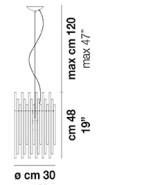

DIADEMA SP B M

Ø cm 18
Ø 7"

DATI TECNICI:

CERTIFICAZIONI:

SORGENTI LUMINOSE

E27 1x77w 220-240V 50/60 Hz

E27

LED C 1x5w 220-240V 50/60 Hz

LED 5W - (DRIVER INCLUSO) - 2700K - 600 LUMENS - DIMMERABILE

VOLUME Mc 0,06

PESO LORDO Kg 0

PESO NETTO Kg 0

download risorse

FINITURA DEL DIFFUSORE

CR

FINITURA MONTATURA

BS

CR

ALTRE VERSIONI DISPONIBILI

clicca sul disegno per accedere alla pagina web della relativa product sheet

DIADE SP 60 B

DIADE SP A G

DIADE SP A M

DIADE SP A P