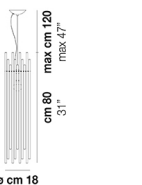

DIADEMA SP B M

Ø cm 18
Ø 7"

DATI TECNICI:

CERTIFICAZIONI:

SORGENTI LUMINOSE

E27 1x77w 220-240V 50/60 Hz

E27

LED C 1x5w 220-240V 50/60 Hz

LED 5W - (DRIVER INCLUSO) - 2700K - 600 LUMENS - DIMMERABILE

VOLUME Mc 0,06

PESO LORDO Kg 0

PESO NETTO Kg 0

download risorse

FINITURA DEL DIFFUSORE

CR

FINITURA MONTATURA

BS

CR

ALTRE VERSIONI DISPONIBILI

clicca sul disegno per accedere alla pagina web della relativa product sheet

DIADE SP 60 B

DIADE SP A G

DIADE SP A M

DIADE SP A P

DIADE SP B G

DIADE SP B P

DIADE SP C G

DIADE SP C M

DIADE SP C P

DIADE SP C

DIADE SP K3

DIADE SP O2