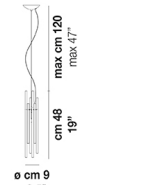

DIADEMA SP B M

Ø cm 18
Ø 7"

DATI TECNICI:

CERTIFICAZIONI:

SORGENTI LUMINOSE

E27 1x77w 220-240V 50/60 Hz

E27

LED C 1x5w 220-240V 50/60 Hz

LED 5W - (DRIVER INCLUSO) - 2700K - 600 LUMENS - DIMMERABILE

VOLUME Mc 0,06

PESO LORDO Kg 0

PESO NETTO Kg 0

download risorse

FINITURA DEL DIFFUSORE

CR

FINITURA MONTATURA

BS

CR

ALTRE VERSIONI DISPONIBILI

clicca sul disegno per accedere alla pagina web della relativa product sheet

DIADE SP 60 B

DIADE SP A G

DIADE SP A M

DIADE SP A P

DIADE SP B G

DIADE SP B P

DIADE SP C G

DIADE SP C M

DIADE SP C P

DIADE SP C

DIADE SP K3

DIADE SP O2