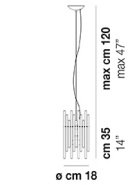

DIADEMA SP B M

Ø cm 18
Ø 7"

DATI TECNICI:

CERTIFICAZIONI:

SORGENTI LUMINOSE

E27 1x77w 220-240V 50/60 Hz

E27

LED C 1x5w 220-240V 50/60 Hz

LED 5W - (DRIVER INCLUSO) - 2700K - 600 LUMENS - DIMMERABILE

VOLUME Mc 0,06

PESO LORDO Kg 0

PESO NETTO Kg 0

download risorse

FINITURA DEL DIFFUSORE

CR

FINITURA MONTATURA

BS

CR

ALTRE VERSIONI DISPONIBILI

clicca sul disegno per accedere alla pagina web della relativa product sheet

DIADE SP 60 B

DIADE SP A G

DIADE SP A M

DIADE SP A P

DIADE SP B G

DIADE SP B P

DIADE SP C G

DIADE SP C M

DIADE SP C P

DIADE SP C

DIADE SP K3

DIADE SP O2