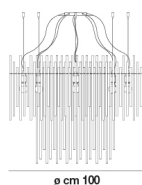

DIADEMA SP B M

Ø cm 18
Ø 7"

DATI TECNICI:

CERTIFICAZIONI:

SORGENTI LUMINOSE

E27 1x77w 220-240V 50/60 Hz

E27

LED C 1x5w 220-240V 50/60 Hz

DIADE SP B G

DIADE SP B P

DIADE SP C G

DIADE SP C M

DIADE SP C P

DIADE SP C

DIADE SP K3

DIADE SP O2