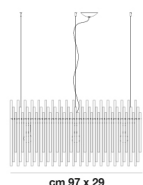

DIADEMA SP B M

Ø cm 18
Ø 7"

DATI TECNICI:

CERTIFICAZIONI:

SORGENTI LUMINOSE

E27 1x77w 220-240V 50/60 Hz

E27

LED C 1x5w 220-240V 50/60 Hz

DIADE SP B G

DIADE SP B P

DIADE SP C G

DIADE SP C M

DIADE SP C P

DIADE SP C

DIADE SP K3

DIADE SP O2