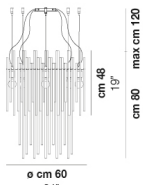

ALTRE VERSIONI DISPONIBILI

clicca sul disegno per accedere alla pagina web della relativa product sheet

DIADE SP 60 B