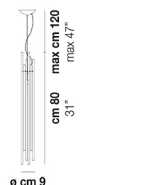

DIADEMA SP B M

Ø cm 18
Ø 7"

DATI TECNICI:

CERTIFICAZIONI:

SORGENTI LUMINOSE

E27 1x77w 220-240V 50/60 Hz

E27

LED C 1x5w 220-240V 50/60 Hz

LED 5W - (DRIVER INCLUSO) - 2700K - 600 LUMENS - DIMMERABILE

VOLUME Mc 0,06

PESO LORDO Kg 0

PESO NETTO Kg 0

download risorse

FINITURA DEL DIFFUSORE

CR

FINITURA MONTATURA

DIADE SP B G

DIADE SP B P

DIADE SP C G

DIADE SP C M

DIADE SP C P

DIADE SP C

DIADE SP K3

DIADE SP O2