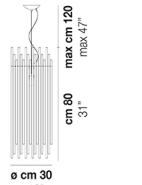

DIADEMA SP B M

Ø cm 18
Ø 7"

DATI TECNICI:

CERTIFICAZIONI:

SORGENTI LUMINOSE

E27 1x77w 220-240V 50/60 Hz

E27

LED C 1x5w 220-240V 50/60 Hz

LED 5W - (DRIVER INCLUSO) - 2700K - 600 LUMENS - DIMMERABILE

VOLUME Mc 0,06

PESO LORDO Kg 0

PESO NETTO Kg 0

download risorse

FINITURA DEL DIFFUSORE

CR

FINITURA MONTATURA

BS

CR

ALTRE VERSIONI DISPONIBILI

clicca sul disegno per accedere alla pagina web della relativa product sheet

DIADE SP 60 B

DIADE SP A G

DIADE SP A M

DIADE SP A P

DIADE SP B G

DIADE SP B P

DIADE SP C G

DIADE SP C M

DIADE SP C P

DIADE SP C

DIADE SP K3

DIADE SP O2