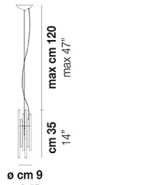

DIADEMA SP B M

Ø cm 18
Ø 7"

DATI TECNICI:

CERTIFICAZIONI:

SORGENTI LUMINOSE

E27 1x77w 220-240V 50/60 Hz

E27

LED C 1x5w 220-240V 50/60 Hz

LED 5W - (DRIVER INCLUSO) - 2700K - 600 LUMENS - DIMMERABILE

VOLUME Mc 0,06

PESO LORDO Kg 0

PESO NETTO Kg 0

download risorse

FINITURA DEL DIFFUSORE

CR

FINITURA MONTATURA

BS

CR

ALTRE VERSIONI DISPONIBILI

clicca sul disegno per accedere alla pagina web della relativa product sheet

DIADE SP 60 B

DIADE SP A G

DIADE SP A M

DIADE SP A P