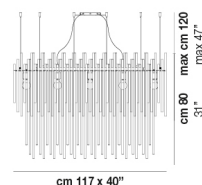

DIADEMA SP B M

Ø cm 18
Ø 7"

DATI TECNICI:

CERTIFICAZIONI:

SORGENTI LUMINOSE

E27 1x77w 220-240V 50/60 Hz

E27

LED C 1x5w 220-240V 50/60 Hz

DIADE SP B G

DIADE SP B P

DIADE SP C G

DIADE SP C M

DIADE SP C P

DIADE SP C

DIADE SP K3

DIADE SP O2