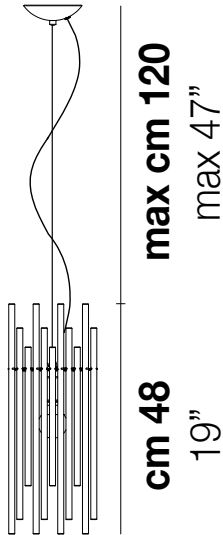

DIADEMA SP B M

Ø cm 18
Ø 7"

DATI TECNICI:

CERTIFICAZIONI:

SORGENTI LUMINOSE

E27 1x77w 220-240V 50/60 Hz

E27

LED C 1x5w 220-240V 50/60 Hz

LED 5W - (DRIVER INCLUSO) - 2700K - 600 LUMENS - DIMMERABILE

VOLUME Mc 0,06

PESO LORDO Kg 0

PESO NETTO Kg 0

download risorse

FINITURA DEL DIFFUSORE

CR

FINITURA MONTATURA

BS

CR

ALTRE VERSIONI DISPONIBILI

clicca sul disegno per accedere alla pagina web della relativa product sheet

DIADE SP 60 B

DIADE SP A G

DIADE SP A M

DIADE SP A P