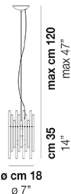

### FINITURA MONTATURA

BS

CR

### ALTRE VERSIONI DISPONIBILI

clicca sul disegno per accedere alla pagina web della relativa product sheet

DIADE SP 60 B

DIADE SP A G

DIADE SP A M

DIADE SP A P

DIADE SP B G

DIADE SP B M

DIADE SP B P

DIADE SP C M

DIADE SP C P

DIADE SP C

DIADE SP K3

DIADE SP O2