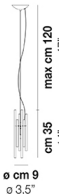

### FINITURA MONTATURA

BS

CR

### ALTRE VERSIONI DISPONIBILI

clicca sul disegno per accedere alla pagina web della relativa product sheet

DIADE SP 60 B

DIADE SP A G

DIADE SP A M

DIADE SP A P

DIADE SP B G

DIADE SP B M

DIADE SP B P

DIADE SP C M

DIADE SP C P

DIADE SP C

DIADE SP K3

DIADE SP O2