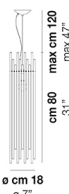

### FINITURA MONTATURA

BS

CR

### ALTRE VERSIONI DISPONIBILI

clicca sul disegno per accedere alla pagina web della relativa product sheet

DIADE SP 60 B

DIADE SP A G

DIADE SP A M

DIADE SP A P

DIADE SP B G

DIADE SP B M

DIADE SP B P

DIADE SP C M

DIADE SP C P

DIADE SP C

DIADE SP K3

DIADE SP O2