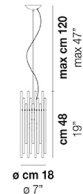

### FINITURA MONTATURA

BS

CR

### ALTRE VERSIONI DISPONIBILI

clicca sul disegno per accedere alla pagina web della relativa product sheet

DIADE SP 60 B

DIADE SP A G

DIADE SP A M

DIADE SP A P

DIADE SP B G

DIADE SP B M

DIADE SP B P

DIADE SP C M

DIADE SP C P

DIADE SP C

DIADE SP K3

DIADE SP O2