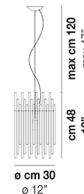

### FINITURA MONTATURA

BS

CR

### ALTRE VERSIONI DISPONIBILI

clicca sul disegno per accedere alla pagina web della relativa product sheet

DIADE SP 60 B

DIADE SP A G

DIADE SP A M

DIADE SP A P

DIADE SP B G

DIADE SP B M

DIADE SP B P

DIADE SP C M

DIADE SP C P

DIADE SP C

DIADE SP K3

DIADE SP O2