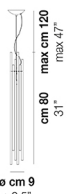

### FINITURA MONTATURA

BS

CR

### ALTRE VERSIONI DISPONIBILI

clicca sul disegno per accedere alla pagina web della relativa product sheet

DIADE SP 60 B

DIADE SP A G

DIADE SP A M

DIADE SP A P

DIADE SP B G

DIADE SP B M

DIADE SP B P

DIADE SP C M

DIADE SP C P

DIADE SP C

DIADE SP K3

DIADE SP O2