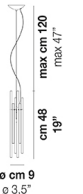

### FINITURA MONTATURA

BS

CR

### ALTRE VERSIONI DISPONIBILI

clicca sul disegno per accedere alla pagina web della relativa product sheet

DIADE SP 60 B

DIADE SP A G

DIADE SP A M

DIADE SP A P

DIADE SP B G

DIADE SP B M

DIADE SP B P

DIADE SP C M

DIADE SP C P

DIADE SP C

DIADE SP K3

DIADE SP O2