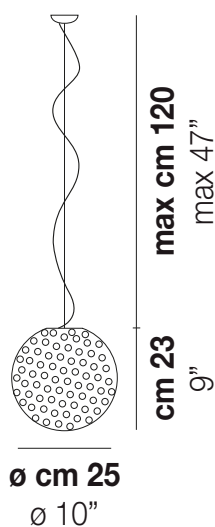

RINA SP 25

DATI TECNICI:

CERTIFICAZIONI:

SORGENTI LUMINOSE

E27	1x77w	220-240V 50/60 Hz
LED C 3.280 Tm 2.700K	1x5w	220-240V 50/60 Hz

E27

LED 5W - (DRIVER INCLUSO) - 2700K - 600 LUMENS - DIMMERABILE

VOLUME	Mc 0,07
PESO LORDO	Kg 2,6
PESO NETTO	Kg 1