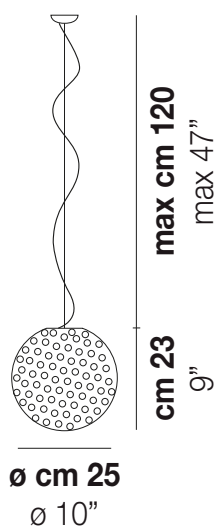

RINA SP 25

DATI TECNICI:

CERTIFICAZIONI:

SORGENTI LUMINOSE

E27	1x77w	220-240V 50/60 Hz
LED C 3.280 TM 2.700K	1x5w	220-240V 50/60 Hz

E27

LED 5W - (DRIVER INCLUSO) - 2700K - 600 LUMENS - DIMMERABILE

VOLUME	Mc 0,07
PESO LORDO	Kg 2,6
PESO NETTO	Kg 1