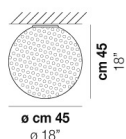

RINA PL 35

DATI TECNICI:

CERTIFICAZIONI:

SORGENTI LUMINOSE

E27	1x77w	220-240V 50/60 Hz	E27
LED F 15W/10W 3.000K	1x12,5w	220-240V 50/60 Hz	LED 12,5W - (DRIVER INCLUSO) - 3000K - 1650 LUMENS - DIMMERABILE
LED I 12,5W/10W 3.000K	1x10w	220-240V 50/60 Hz	LED 10W - 230 VOLT - 3000K - 1120 LUMENS - DIMMERABILE

VOLUME Mc 0,16

PESO LORDO Kg 7,7

PESO NETTO Kg 4,7

download risorse

FINITURA DEL DIFFUSORE

BC/MU

FINITURA MONTATURA

NI

ALTRE VERSIONI DISPONIBILI

clicca sul disegno per accedere alla pagina web della relativa product sheet

RINA PL 25

RINA PL 45

RINA PL 60