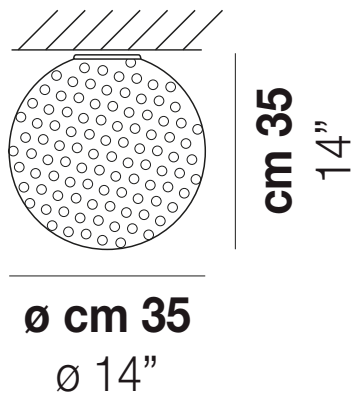

RINA PL 35

DATI TECNICI:

CERTIFICAZIONI:

SORGENTI LUMINOSE

E27	1x77w	220-240V 50/60 Hz	E27
LED F 15W/10W 3.000K	1x12,5w	220-240V 50/60 Hz	LED 12,5W - (DRIVER INCLUSO) - 3000K - 1650 LUMENS - DIMMERABILE
LED I 12,5W/10W 3.000K	1x10w	220-240V 50/60 Hz	LED 10W - 230 VOLT - 3000K - 1120 LUMENS - DIMMERABILE

VOLUME Mc 0,16

PESO LORDO Kg 7,7

PESO NETTO Kg 4,7

download risorse

FINITURA DEL DIFFUSORE

BC/MU

FINITURA MONTATURA

NI