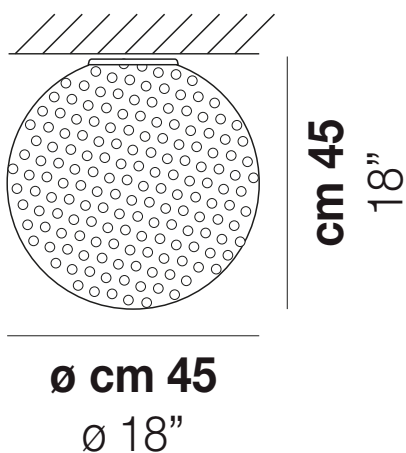

## RINA PL 45

VOLUME	Mc 0,23
PESO LORDO	Kg 11,6
PESO NETTO	Kg 7,8

download risorse