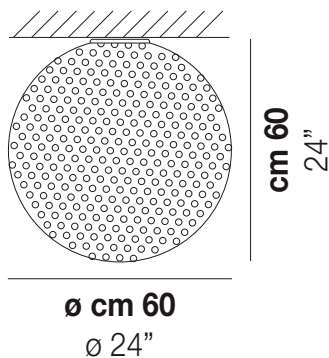

RINA PL 60

DATI TECNICI:

CERTIFICAZIONI:

SORGENTI LUMINOSE

Modello	Quantità	Tensione/Frequenza	Caratteristiche
E27	3x77w	220-240V 50/60 Hz	E27
LED G	1x19,5w	220-240V 50/60 Hz	LED 19,5W - (DRIVER INCLUSO) - 3000K - 2850 LUMENS - DIMMERABILE
LED J	1x10w	220-240V 50/60 Hz	LED 10W - 230 VOLT - 3000K - 1120 LUMENS - DIMMERABILE

VOLUME Mc 0,81

PESO LORDO Kg 16

PESO NETTO Kg 9,5

download risorse

FINITURA DEL DIFFUSORE

BC/MU

FINITURA MONTATURA

BC