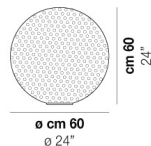

RINA LT 35

DATI TECNICI:

CERTIFICAZIONI:

cm 35
14"

∅ cm 35
∅ 14"

SORGENTI LUMINOSE

E27 1x77w 220-240V 50/60 Hz E27

VOLUME Mc 0,16
PESO LORDO Kg 7
PESO NETTO Kg 4

download risorse

FINITURA DEL DIFFUSORE

BC/MU

FINITURA MONTATURA

NI

ALTRE VERSIONI DISPONIBILI

clicca sul disegno per accedere alla pagina web della relativa product sheet

RINA LT 16

RINA LT 25

RINA LT 45

RINA LT 60