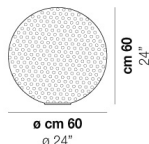

RINA LT 45

DATI TECNICI:

CERTIFICAZIONI:

SORGENTI LUMINOSE

E27 1x77w 220-240V 50/60 Hz E27

VOLUME Mc 0,23
PESO LORDO Kg 10,8
PESO NETTO Kg 8,7

download risorse

FINITURA DEL DIFFUSORE

BC/MU

FINITURA MONTATURA

NI

ALTRE VERSIONI DISPONIBILI

clicca sul disegno per accedere alla pagina web della relativa product sheet

RINA LT 16

RINA LT 25

RINA LT 35

RINA LT 60