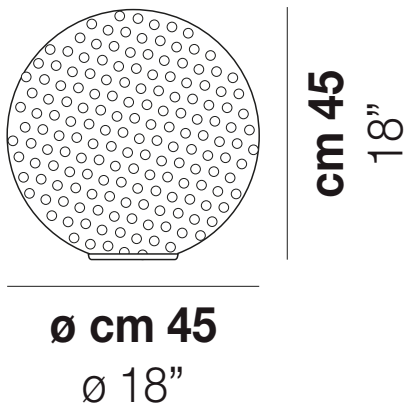

RINA LT 45

DATI TECNICI:

CERTIFICAZIONI:

SORGENTI LUMINOSE

E27 1x77w 220-240V 50/60 Hz E27

VOLUME Mc 0,23
PESO LORDO Kg 10,8
PESO NETTO Kg 8,7

download risorse

FINITURA DEL DIFFUSORE

RINA LT 60