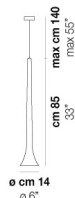

SISSI SP L4

DATI TECNICI:

CERTIFICAZIONI:

SORGENTI LUMINOSE

ALO 5x75w 220-240V
 50/60 Hz

ALOGENO

VOLUME Mc 0,25
 PESO LORDO Kg 0
 PESO NETTO Kg 0

download risorse

FINITURA DEL DIFFUSORE

BC/LU

CR/RI

FINITURA MONTATURA

CR

ALTRE VERSIONI DISPONIBILI

clicca sul disegno per accedere alla pagina web della relativa product sheet

SISSI SP