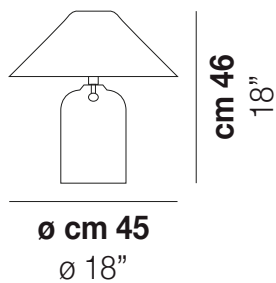

CERTIFICAZIONI:

SORGENTI LUMINOSE

E14  3x46w 220-240V 50/60 Hz E14

VOLUME Mc 0,16
PESO LORDO Kg 7,9
PESO NETTO Kg 4,5

download risorse

FINITURA DEL DIFFUSORE

BC/CR

FINITURA MONTATURA