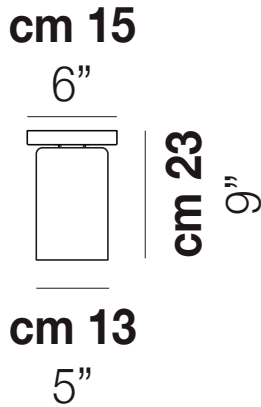

TUBES PL 20

DATOS TÉCNICOS:

CERTIFICATIONS:

FUENTES DE LUZ

E27	1x100w	220-240V 50/60 Hz
LED C 5.280 TM 2.700K	1x5w	220-240V 50/60 Hz

E27

LED 5W - (DRIVER INCLUDED) - 2700K - 600 LUMENS
- DIMMABLE

VOLUME	Mc 0,07
PESO BRUTO	Kg 4,2
PESO NETO	Kg 2,2

TUBES PL 120

TUBES PL 15

TUBES PL 40

TUBES PL 60

TUBES PL 9

TUBES PL 90