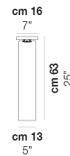

TUBES PL 20

DATOS TÉCNICOS:

CERTIFICATIONS:

FUENTES DE LUZ

E27	1x100w	220-240V 50/60 Hz
LED C 5.280 TM 2.700K	1x5w	220-240V 50/60 Hz

E27

LED 5W - (DRIVER INCLUDED) - 2700K - 600 LUMENS
- DIMMABLE

VOLUME	Mc 0,07
PESO BRUTO	Kg 4,2
PESO NETO	Kg 2,2

download

ACABADO DEL DIFUSOR

BC/LU

FU/TR

ACABADO PARTES METÁLICAS

NO

OTRAS VERSIONES DISPONIBLES

Haga clic en la versión para ir a la versión web del producto

TUBES PL 120

TUBES PL 15

TUBES PL 40

TUBES PL 60

TUBES PL 9

TUBES PL 90