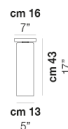

download

ACABADO DEL DIFUSOR

BC/LU

FU/TR

ACABADO PARTES METÁLICAS

NO

OTRAS VERSIONES DISPONIBLES

Haga clic en la versión para ir a la versión web del producto

TUBES PL 120

TUBES PL 15

TUBES PL 20

TUBES PL 40

TUBES PL 9

TUBES PL 90