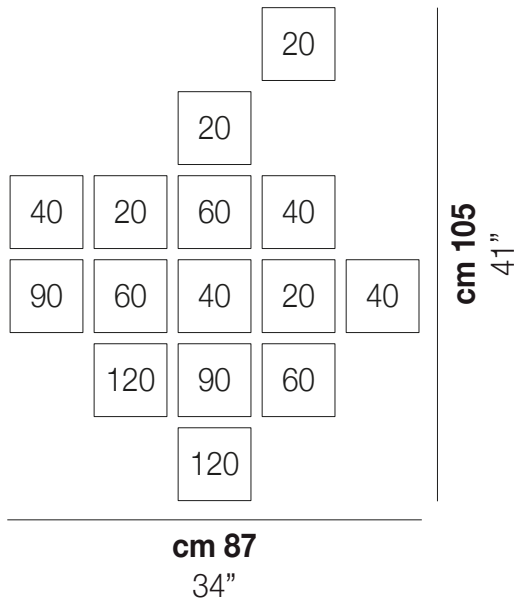

TUBES PL 15

DATOS TÉCNICOS:

CERTIFICATIONS:

FUENTES DE LUZ

E27	15x100w	220-240V 50/60 Hz
LED C 3.280 Tm 2.700K	15x5w	220-240V 50/60 Hz

E27

LED 5W - (DRIVER INCLUDED) - 2700K - 600 LUMENS
- DIMMABLE

VOLUME	Mc 1,13
PESO BRUTO	Kg 88,7
PESO NETO	Kg 59,1

TUBES PL 120

TUBES PL 20

TUBES PL 40

TUBES PL 60

TUBES PL 9

TUBES PL 90