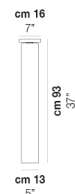

TUBES PL 15

DATOS TÉCNICOS:

CERTIFICATIONS:

FUENTES DE LUZ

E27	15x100w	220-240V 50/60 Hz
LED C 3.280 Tm 2.700K	15x5w	220-240V 50/60 Hz

E27

LED 5W - (DRIVER INCLUDED) - 2700K - 600 LUMENS
- DIMMABLE

VOLUME	Mc 1,13
PESO BRUTO	Kg 88,7
PESO NETO	Kg 59,1

TUBES PL 120

TUBES PL 20

TUBES PL 40

TUBES PL 60

TUBES PL 9

TUBES PL 90