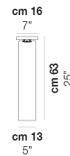

TUBES PL 20

DATOS TÉCNICOS:

CERTIFICATIONS:

FUENTES DE LUZ

E27	1x100w	220-240V 50/60 Hz
LED C 5.284 T104 2.700K	1x5w	220-240V 50/60 Hz

E27

LED 5W - (DRIVER INCLUDED) - 2700K - 600 LUMENS
- DIMMABLE

VOLUME	Mc 0,07
PESO BRUTO	Kg 4,2
PESO NETO	Kg 2,2

download

ACABADO DEL DIFUSOR

BC/LU

FU/TR

ACABADO PARTES METÁLICAS

NO

OTRAS VERSIONES DISPONIBLES

Haga clic en la versión para ir a la versión web del producto

TUBES PL 120

TUBES PL 15

TUBES PL 40

TUBES PL 60

TUBES PL 9

TUBES PL 90