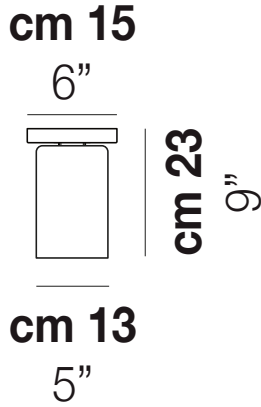

TUBES PL 20

DATOS TÉCNICOS:

CERTIFICATIONS:

FUENTES DE LUZ

E27	1x100w	220-240V 50/60 Hz
LED C 5.284 T104 2.700K	1x5w	220-240V 50/60 Hz

E27

LED 5W - (DRIVER INCLUDED) - 2700K - 600 LUMENS
- DIMMABLE

VOLUME	Mc 0,07
PESO BRUTO	Kg 4,2
PESO NETO	Kg 2,2

TUBES PL 120

TUBES PL 15

TUBES PL 40

TUBES PL 60

TUBES PL 9

TUBES PL 90