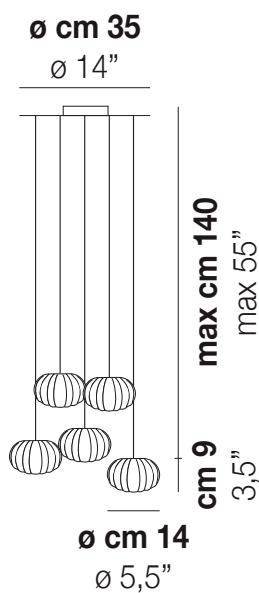

DIAMANTE SP 5

DATI TECNICI:

CERTIFICAZIONI:

SORGENTI LUMINOSE

ALO	5x60w	220-240V 50/60 Hz	G9
-----	-------	----------------------	----

VOLUME	Mc 0,07
PESO LORDO	Kg 8,1
PESO NETTO	Kg 5,4

download risorse

FINITURA DEL DIFFUSORE

AM

CR

FINITURA MONTATURA

NI

ALTRE VERSIONI DISPONIBILI

clicca sul disegno per accedere alla pagina web della relativa product sheet

DIAMA SP 1

DIAMA SP 3

DIAMA SP 36

DIAMA SP 4

DIAMA SP 50

DIAMA SP G