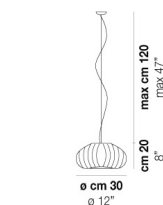

DIAMANTE SP 5

DATI TECNICI:

CERTIFICAZIONI:

SORGENTI LUMINOSE

ALO	5x60w	220-240V 50/60 Hz	G9
-----	-------	----------------------	----

VOLUME	Mc 0,07
PESO LORDO	Kg 8,1
PESO NETTO	Kg 5,4

download risorse

FINITURA DEL DIFFUSORE

AM

CR

FINITURA MONTATURA

NI

ALTRE VERSIONI DISPONIBILI

clicca sul disegno per accedere alla pagina web della relativa product sheet

DIAMA SP 1

DIAMA SP 3

DIAMA SP 36

DIAMA SP 4

DIAMA SP 50

DIAMA SP G