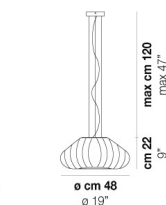

DIAMANTE SP 5

DATI TECNICI:

CERTIFICAZIONI:

SORGENTI LUMINOSE

ALO	5x60w	220-240V 50/60 Hz	G9
-----	-------	----------------------	----

VOLUME	Mc 0,07
PESO LORDO	Kg 8,1
PESO NETTO	Kg 5,4

download risorse

FINITURA DEL DIFFUSORE

AM

CR

FINITURA MONTATURA

NI

ALTRE VERSIONI DISPONIBILI

clicca sul disegno per accedere alla pagina web della relativa product sheet

DIAMA SP 1

DIAMA SP 3

DIAMA SP 36

DIAMA SP 4

DIAMA SP 50

DIAMA SP G