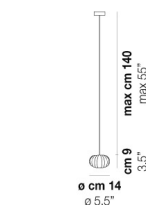

ALTRE VERSIONI DISPONIBILI

clicca sul disegno per accedere alla pagina web della relativa product sheet

DIAMA SP 1