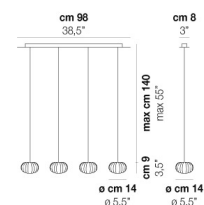

DIAMANTE SP 5

DATI TECNICI:

CERTIFICAZIONI:

SORGENTI LUMINOSE

ALO	5x60w	220-240V 50/60 Hz	G9

VOLUME	Mc 0,07
PESO LORDO	Kg 8,1
PESO NETTO	Kg 5,4

download risorse

FINITURA DEL DIFFUSORE

AM

CR

FINITURA MONTATURA

NI

ALTRE VERSIONI DISPONIBILI

clicca sul disegno per accedere alla pagina web della relativa product sheet

DIAMA SP 4