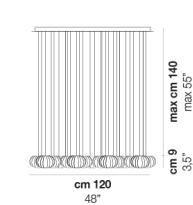

DIAMANTE SP 5

DATI TECNICI:

CERTIFICAZIONI:

SORGENTI LUMINOSE

ALO	5x60w	220-240V 50/60 Hz	G9
-----	-------	----------------------	----

VOLUME	Mc 0,07
PESO LORDO	Kg 8,1
PESO NETTO	Kg 5,4

download risorse

FINITURA DEL DIFFUSORE

AM

CR

FINITURA MONTATURA

NI

ALTRE VERSIONI DISPONIBILI

clicca sul disegno per accedere alla pagina web della relativa product sheet

DIAMA SP 1

DIAMA SP 3