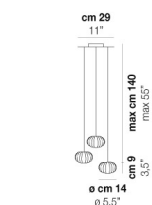

DIAMANTE SP 5

DATI TECNICI:

CERTIFICAZIONI:

SORGENTI LUMINOSE

ALO	5x60w	220-240V 50/60 Hz	G9
-----	-------	----------------------	----

VOLUME	Mc 0,07
PESO LORDO	Kg 8,1
PESO NETTO	Kg 5,4

download risorse

FINITURA DEL DIFFUSORE

AM

CR

FINITURA MONTATURA

NI

ALTRE VERSIONI DISPONIBILI

clicca sul disegno per accedere alla pagina web della relativa product sheet

DIAMA SP 1

DIAMA SP 3

DIAMA SP 36

DIAMA SP 4

DIAMA SP 50

DIAMA SP G