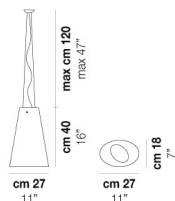

ALTRE VERSIONI DISPONIBILI

clicca sul disegno per accedere alla pagina web della relativa product sheet