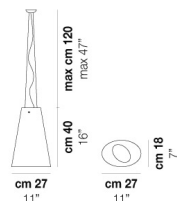

ALTRE VERSIONI DISPONIBILI

clicca sul disegno per accedere alla pagina web della relativa product sheet