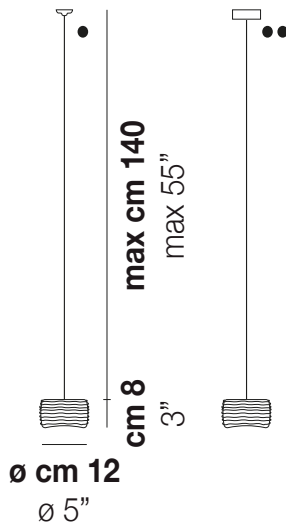

DAMASCO SP C

DATI TECNICI:

CERTIFICAZIONI:

SORGENTI LUMINOSE

ALO	1x60w	220-240V 50/60 Hz
LED B 5.280 TMD 2.700K	1x5w	220-240V 50/60 Hz

G9

LED 5W - (DRIVER INCLUSO) - 2700K - 600 LUMENS - DIMMERABILE

VOLUME	Mc 0,01
PESO LORDO	Kg 1,3
PESO NETTO	Kg 0,79