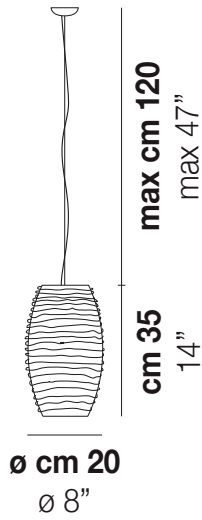

DAMASCO SP G