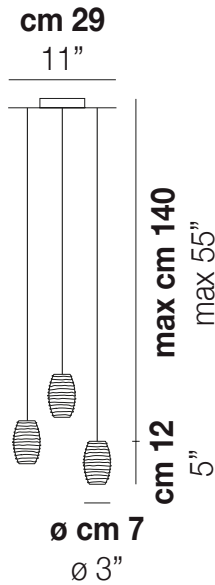

DAMASCO SP 3 P

DATI TECNICI:

CERTIFICAZIONI:

SORGENTI LUMINOSE

ALO	3x60w	220-240V 50/60 Hz	G9
-----	-------	----------------------	----

VOLUME	Mc 0,05
PESO LORDO	Kg 4,3
PESO NETTO	Kg 2,6

download risorse

FINITURA DEL DIFFUSORE

CR/AM CR/BC CR/CR CR/NE

FINITURA MONTATURA

NI

ALTRE VERSIONI DISPONIBILI

clicca sul disegno per accedere alla pagina web della relativa product sheet