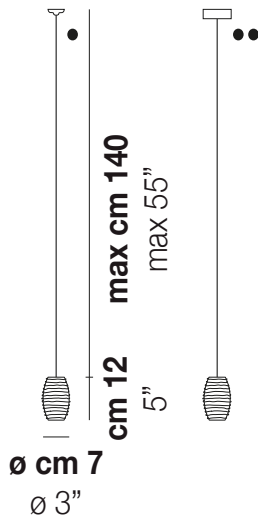

DAMASCO SP P

DATI TECNICI:

CERTIFICAZIONI:

SORGENTI LUMINOSE

| | | |
|-------|-------|----------------------|
| ALD | 1x60w | 220-240V 50/60 Hz |
| LED A | 1x5w | 220-240V 50/60 Hz |

G9

LED 5W - (DRIVER INCLUSO) - 2700K - 600 LUMENS - DIMMERABILE

| | |
|------------|---------|
| VOLUME | Mc 0,01 |
| PESO LORDO | Kg 1,1 |
| PESO NETTO | Kg 0,5 |

download risorse

FINITURA DEL DIFFUSORE

CR/AM CR/BC CR/CR CR/NE

FINITURA MONTATURA

NI

ALTRE VERSIONI DISPONIBILI