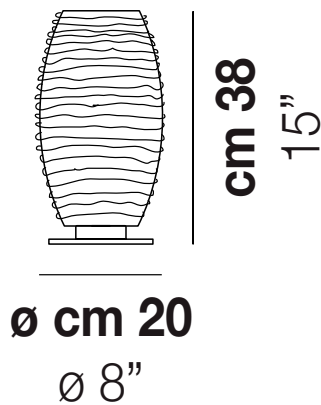

DAMASCO LT G

DATI TECNICI:

CERTIFICAZIONI:

SORGENTI LUMINOSE

E27 1x77w 220-240V 50/60 Hz E27

VOLUME Mc 0,09
PESO LORDO Kg 7,5
PESO NETTO Kg 5,4

download risorse

FINITURA DEL DIFFUSORE