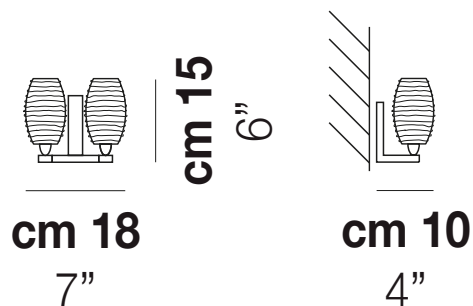

DAMASCO AP 2A P

DATI TECNICI:

CERTIFICAZIONI:

SORGENTI LUMINOSE

ALO	⇒	2x60w	220-240V 50/60 Hz	G9
-----	---	-------	----------------------	----

VOLUME	Mc 0,03
PESO LORDO	Kg 2,36
PESO NETTO	Kg 1,23

download risorse