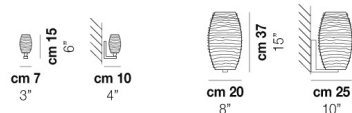

DAMAS AP 1A P

DAMAS AP G