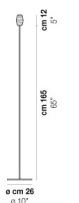

DAMASCO PT 140 P

DATI TECNICI:

CERTIFICAZIONI:

SORGENTI LUMINOSE

VOLUME Mc 0,1
 PESO LORDO Kg 6,92
 PESO NETTO Kg 3,9

download risorse

FINITURA DEL DIFFUSORE

CR/AM

CR/BC

CR/CR

CR/NE

FINITURA MONTATURA

NI

ALTRE VERSIONI DISPONIBILI

clicca sul disegno per accedere alla pagina web della relativa product sheet

DAMAS PT 100P