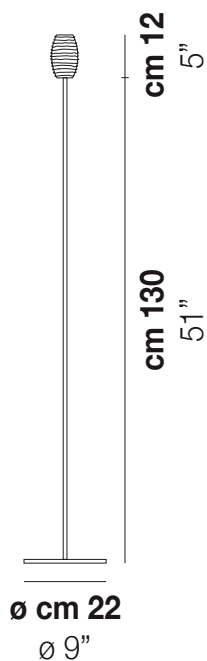

DAMASCO PT 140 P

DATI TECNICI:

CERTIFICAZIONI:

SORGENTI LUMINOSE

VOLUME Mc 0,1
 PESO LORDO Kg 6,92
 PESO NETTO Kg 3,9

download risorse

FINITURA DEL DIFFUSORE

CR/AM

CR/BC

CR/CR

CR/NE

FINITURA MONTATURA

NI

ALTRE VERSIONI DISPONIBILI

clicca sul disegno per accedere alla pagina web della relativa product sheet

DAMAS PT 100P