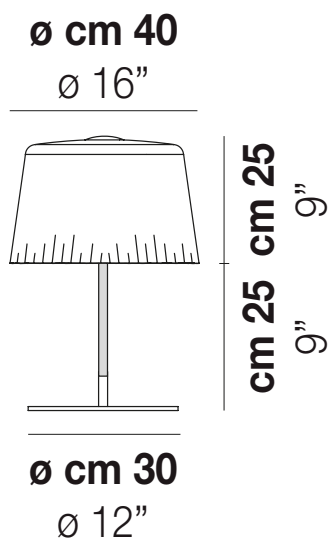

CLOTH LT G

DATI TECNICI:

CERTIFICAZIONI:

SORGENTI LUMINOSE

E27 3x77w 220-240V 50/60 Hz E27

VOLUME Mc 0,22
 PESO LORDO Kg 12,6
 PESO NETTO Kg 9

download risorse

FINITURA DEL DIFFUSORE