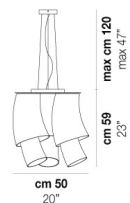

ALTRE VERSIONI DISPONIBILI

clicca sul disegno per accedere alla pagina web della relativa product sheet

ASSIB SP 6