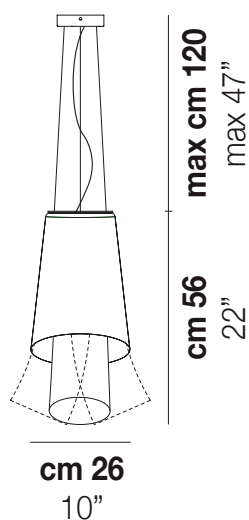

ASSIBA SP 2

DATI TECNICI:

CERTIFICAZIONI:

SORGENTI LUMINOSE

E27	1x77w	220-240V 50/60 Hz
LED C 8.287 DIM 3.000K	1x8,5w	220-240V 50/60 Hz

E27

LED 5W - (DRIVER INCLUSO) - 2700K - 600 LUMENS - DIMMERABILE

VOLUME	Mc 0
PESO LORDO	Kg 13,2
PESO NETTO	Kg 8