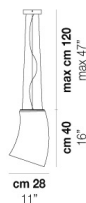

ASSIBA SP 2

DATI TECNICI:

CERTIFICAZIONI:

SORGENTI LUMINOSE

E27	1x77w	220-240V 50/60 Hz
LED C 8.287 DIM 3.000K	1x8,5w	220-240V 50/60 Hz

E27

LED 5W - (DRIVER INCLUSO) - 2700K - 600 LUMENS - DIMMERABILE

VOLUME	Mc 0
PESO LORDO	Kg 13,2
PESO NETTO	Kg 8

download risorse

FINITURA DEL DIFFUSORE

BC/AL

BC/AT

BC/BT

CR/AT

CR/BT

MC/2

MC/3

FINITURA MONTATURA

CR

ALTRE VERSIONI DISPONIBILI

clicca sul disegno per accedere alla pagina web della relativa product sheet

ASSIB SP 6

ASSIB SP G