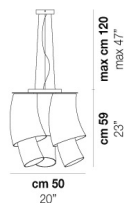

ASSIBA SP G

DATI TECNICI:

CERTIFICAZIONI:

SORGENTI LUMINOSE

E27 1x77w 220-240V
50/60 Hz

E27

LED C 1x5w 220-240V
50/60 Hz

LED 5W - (DRIVER INCLUSO) - 2700K - 600 LUMENS - DIMMERABILE

VOLUME Mc 0,16

PESO LORDO Kg 0

PESO NETTO Kg 0

download risorse

FINITURA DEL DIFFUSORE

BC/BT

CR/BT

FINITURA MONTATURA

CR

ALTRE VERSIONI DISPONIBILI

clicca sul disegno per accedere alla pagina web della relativa product sheet

ASSIB SP 2

ASSIB SP 6