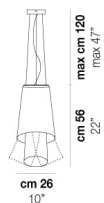

ALTRE VERSIONI DISPONIBILI

clicca sul disegno per accedere alla pagina web della relativa product sheet

ASSIB SP 2