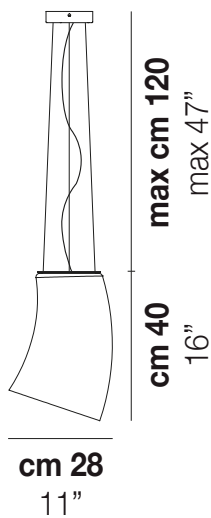

ASSIBA SP G

DATI TECNICI:

CERTIFICAZIONI:

SORGENTI LUMINOSE

E27 1x77w 220-240V
50/60 Hz

E27

LED C 1x5w 220-240V
50/60 Hz

LED 5W - (DRIVER INCLUSO) - 2700K - 600 LUMENS - DIMMERABILE

VOLUME Mc 0,16

PESO LORDO Kg 0

PESO NETTO Kg 0

download risorse

FINITURA DEL DIFFUSORE

BC/BT

CR/BT

FINITURA MONTATURA