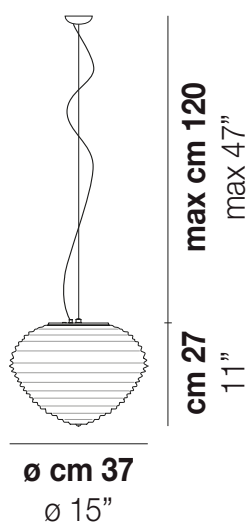

SPIRIT SP 37

DATOS TÉCNICOS:

CERTIFICATIONS:

FUENTES DE LUZ

Modelo	Potencia	Tensión	Frecuencia	Equivalente
E27	1x77w	220-240V	50/60 Hz	E27
LED F	1x12,5w	220-240V	50/60 Hz	LED 12,5W - (DRIVER INCLUDED) - 3000K - 1650 LUMENS - DIMMABLE
LED I	1x10w	220-240V	50/60 Hz	LED 10W - 230 VOLT - 3000K - 1130 LUMENS - DIMMABLE

VOLUME	Mc 0,16
PESO BRUTO	Kg 8,5
PESO NETO	Kg 5

download

ACABADO DEL DIFUSOR

BC/LU

CR/TR

ACABADO PARTES METÁLICAS

NI

OTRAS VERSIONES DISPONIBLES