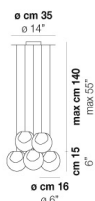

POC SP 16 3

DATI TECNICI:

CERTIFICAZIONI:

SORGENTI LUMINOSE

ALO 3x60w 220-240V 50/60 Hz G9

VOLUME Mc 0,07
 PESO LORDO Kg 6,7
 PESO NETTO Kg 4

download risorse

FINITURA DEL DIFFUSORE

CR/BN

CR/BC

FINITURA MONTATURA

NI

ALTRE VERSIONI DISPONIBILI

clicca sul disegno per accedere alla pagina web della relativa product sheet

POC SP 16 5

POC SP 16