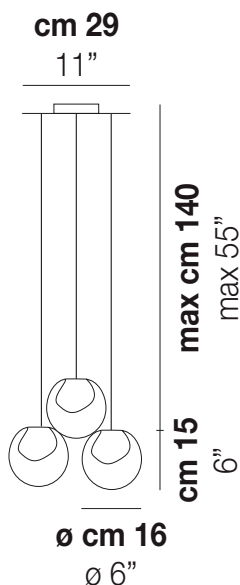

POC SP 16 3

DATI TECNICI:

CERTIFICAZIONI:

SORGENTI LUMINOSE

ALO 3x60w 220-240V 50/60 Hz G9

VOLUME Mc 0,07
 PESO LORDO Kg 6,7
 PESO NETTO Kg 4

download risorse

FINITURA DEL DIFFUSORE

CR/BN

CR/BC

FINITURA MONTATURA

NI

ALTRE VERSIONI DISPONIBILI

clicca sul disegno per accedere alla pagina web della relativa product sheet

POC SP 16 5

POC SP 16

POC SP 25

POC SP 35