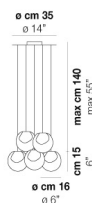

POC SP 25

DATI TECNICI:

CERTIFICAZIONI:

SORGENTI LUMINOSE

ALO	⇒	1x60w	220-240V 50/60 Hz	G9
-----	---	-------	----------------------	----

VOLUME	Mc 0,05
PESO LORDO	Kg 4,4
PESO NETTO	Kg 2

download risorse

FINITURA DEL DIFFUSORE

CR/BN

CR/BC

FINITURA MONTATURA

NI

ALTRE VERSIONI DISPONIBILI

clicca sul disegno per accedere alla pagina web della relativa product sheet

POC SP 16 3

POC SP 16 5