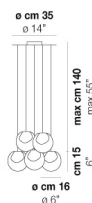

POC SP 25

DATI TECNICI:

CERTIFICAZIONI:

SORGENTI LUMINOSE

ALO	⇒	1x60w	220-240V 50/60 Hz	G9

VOLUME	Mc 0,05
PESO LORDO	Kg 4,4
PESO NETTO	Kg 2

download risorse

FINITURA DEL DIFFUSORE

CR/BN

CR/BC

FINITURA MONTATURA

NI

ALTRE VERSIONI DISPONIBILI

clicca sul disegno per accedere alla pagina web della relativa product sheet

POC SP 16 5