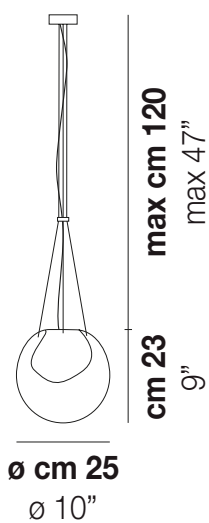

## POC SP 25

### DATI TECNICI:

### SORGENTI LUMINOSE

ALO	⇒	1x60w	220-240V 50/60 Hz	G9
-----	---	-------	----------------------	----

VOLUME	Mc 0,05
PESO LORDO	Kg 4,4
PESO NETTO	Kg 2

download risorse

### ALTRE VERSIONI DISPONIBILI

clicca sul disegno per accedere alla pagina web della relativa product sheet

POC SP 16 3

POC SP 16 5

POC SP 16

POC SP 35