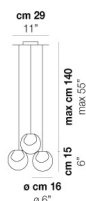

POC SP 25

DATI TECNICI:

CERTIFICAZIONI:

SORGENTI LUMINOSE

ALO	⇒	1x60w	220-240V 50/60 Hz	G9
-----	---	-------	----------------------	----

VOLUME	Mc 0,05
PESO LORDO	Kg 4,4
PESO NETTO	Kg 2

download risorse

FINITURA DEL DIFFUSORE

CR/BN

CR/BC

FINITURA MONTATURA

NI

ALTRE VERSIONI DISPONIBILI

clicca sul disegno per accedere alla pagina web della relativa product sheet

POC SP 16 3

POC SP 16 5