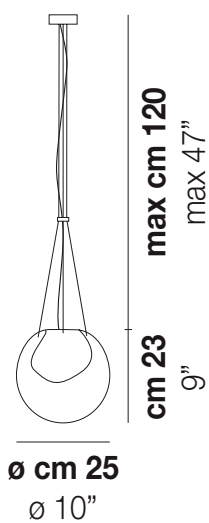

POC SP 25

DATI TECNICI:

CERTIFICAZIONI:

SORGENTI LUMINOSE

ALO	⇒	1x60w	220-240V 50/60 Hz	G9
-----	---	-------	----------------------	----

VOLUME	Mc 0,05
PESO LORDO	Kg 4,4
PESO NETTO	Kg 2

download risorse

FINITURA DEL DIFFUSORE

CR/BN

CR/BC

FINITURA MONTATURA

NI

ALTRE VERSIONI DISPONIBILI

clicca sul disegno per accedere alla pagina web della relativa product sheet

POC SP 16 3

POC SP 16 5

POC SP 16

POC SP 35