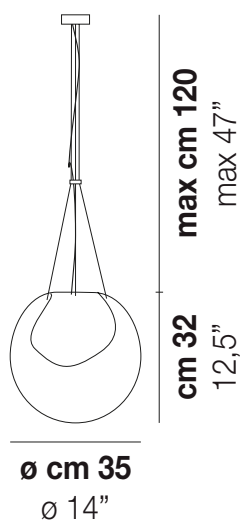

POC SP 35

DATI TECNICI:

CERTIFICAZIONI:

SORGENTI LUMINOSE

ALO	⇒	2x60w	220-240V	G9
			50/60 Hz	

VOLUME	Mc 0,16
PESO LORDO	Kg 7,3
PESO NETTO	Kg 4,1

download risorse

FINITURA DEL DIFFUSORE

POC SP 16

POC SP 25