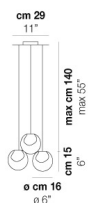

POC SP 35

DATI TECNICI:

CERTIFICAZIONI:

SORGENTI LUMINOSE

ALO	⇒	2x60w	220-240V	G9
			50/60 Hz	

VOLUME	Mc 0,16
PESO LORDO	Kg 7,3
PESO NETTO	Kg 4,1

download risorse

FINITURA DEL DIFFUSORE

CR/BN

CR/BC

FINITURA MONTATURA

NI

ALTRE VERSIONI DISPONIBILI

clicca sul disegno per accedere alla pagina web della relativa product sheet

POC SP 16 3

POC SP 16 5