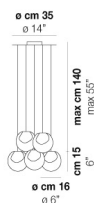

POC SP 35

DATI TECNICI:

CERTIFICAZIONI:

SORGENTI LUMINOSE

ALO	⇒	2x60w	220-240V	G9
			50/60 Hz	

VOLUME	Mc 0,16
PESO LORDO	Kg 7,3
PESO NETTO	Kg 4,1

download risorse

FINITURA DEL DIFFUSORE

CR/BN

CR/BC

FINITURA MONTATURA

NI

ALTRE VERSIONI DISPONIBILI

clicca sul disegno per accedere alla pagina web della relativa product sheet

POC SP 16 3

POC SP 16 5