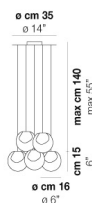

POC SP 35

DATI TECNICI:

CERTIFICAZIONI:

SORGENTI LUMINOSE

ALO	⇒	2x60w	220-240V	G9
			50/60 Hz	

VOLUME	Mc 0,16
PESO LORDO	Kg 7,3
PESO NETTO	Kg 4,1

download risorse

FINITURA DEL DIFFUSORE

CR/BN

CR/BC

FINITURA MONTATURA

NI

ALTRE VERSIONI DISPONIBILI

clicca sul disegno per accedere alla pagina web della relativa product sheet

POC SP 16 3

POC SP 16 5