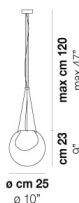

POC SP 45

DATI TECNICI:

CERTIFICAZIONI:

SORGENTI LUMINOSE

E27	3x77w	220-240V 50/60 Hz
LED C 5.280 TM 2.700K	1x5w	220-240V 50/60 Hz

E27

LED 5W - (DRIVER INCLUSO) - 2700K - 600 LUMENS - DIMMERABILE

VOLUME	Mc 0,25
PESO LORDO	Kg 14
PESO NETTO	Kg 12

POC SP 16.5

POC SP 16

POC SP 25

POC SP 35