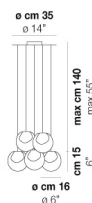

POC SP 45

DATI TECNICI:

CERTIFICAZIONI:

SORGENTI LUMINOSE

E27	3x77w	220-240V 50/60 Hz
LED C 5.280 TM 2.700K	1x5w	220-240V 50/60 Hz

E27

LED 5W - (DRIVER INCLUSO) - 2700K - 600 LUMENS - DIMMERABILE

VOLUME	Mc 0,25
PESO LORDO	Kg 14
PESO NETTO	Kg 12

download risorse

FINITURA DEL DIFFUSORE

CR/BC

FINITURA MONTATURA

NI

ALTRE VERSIONI DISPONIBILI

clicca sul disegno per accedere alla pagina web della relativa product sheet

POC SP 16.5