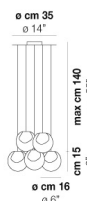

POC SP 45

DATI TECNICI:

CERTIFICAZIONI:

SORGENTI LUMINOSE

E27	3x77w	220-240V 50/60 Hz
LED C 5.280 TM 2.700K	1x5w	220-240V 50/60 Hz

E27

LED 5W - (DRIVER INCLUSO) - 2700K - 600 LUMENS - DIMMERABILE

VOLUME	Mc 0,25
PESO LORDO	Kg 14
PESO NETTO	Kg 12

download risorse

FINITURA DEL DIFFUSORE

CR/BC

FINITURA MONTATURA

NI

ALTRE VERSIONI DISPONIBILI

clicca sul disegno per accedere alla pagina web della relativa product sheet

POC SP 16.5