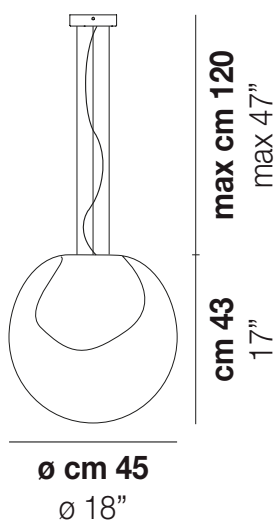

POC SP 45

DATI TECNICI:

CERTIFICAZIONI:

SORGENTI LUMINOSE

E27	3x77w	220-240V 50/60 Hz
LED C 5.280 TM 2.700K	1x5w	220-240V 50/60 Hz

E27

LED 5W - (DRIVER INCLUSO) - 2700K - 600 LUMENS - DIMMERABILE

VOLUME	Mc 0,25
PESO LORDO	Kg 14
PESO NETTO	Kg 12

POC SP 16.5

POC SP 16

POC SP 25

POC SP 35