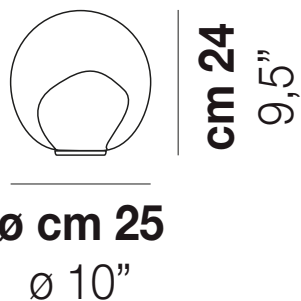

POC LT 25

DATI TECNICI:

CERTIFICAZIONI:

SORGENTI LUMINOSE

ALO → 1x60w 220-240V 50/60 Hz E27

VOLUME Mc 0
PESO LORDO Kg 4,13
PESO NETTO Kg 2,41

download risorse

FINITURA DEL DIFFUSORE