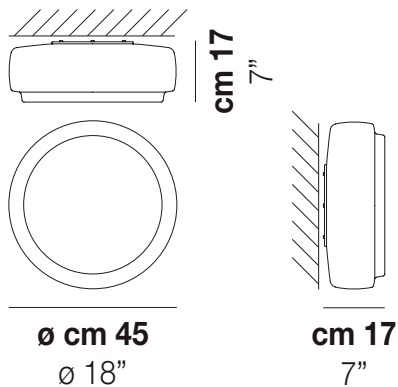

BOT PL 45

DATI TECNICI:

CERTIFICAZIONI:

SORGENTI LUMINOSE

Modello	Quantità	Tensione	Frequenza	Alimentazione	Caratteristiche
E27	2x77w	220-240V	50/60 Hz	E27	
LED 6	1x19,5w	220-240V	50/60 Hz		LED 19,5W - (DRIVER INCLUSO) - 3000K - 2850 LUMENS - DIMMERABILE
LED J	1x10w	220-240V	50/60 Hz		LED 10W - 230 VOLT - 3000K - 1120 LUMENS - DIMMERABILE

VOLUME Mc 0,11

PESO LORDO Kg 13

PESO NETTO Kg 10,3

download risorse

FINITURA DEL DIFFUSORE

BC/CR

FINITURA MONTATURA

BC