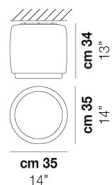

ALTRE VERSIONI DISPONIBILI

clicca sul disegno per accedere alla pagina web della relativa product sheet