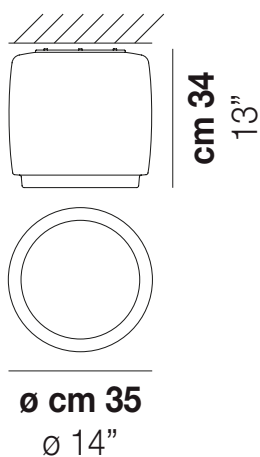

BOT PL 35

DATI TECNICI:

CERTIFICAZIONI:

SORGENTI LUMINOSE

Modello	Quantità	Tensione / Frequenza	Descrizione
E27	3x77w	220-240V 50/60 Hz	E27
LED 6	1x19,5w	220-240V 50/60 Hz	LED 19,5W - (DRIVER INCLUSO) - 3000K - 2850 LUMENS - DIMMERABILE
LED J	1x10w	220-240V 50/60 Hz	LED 10W - 230 VOLT - 3000K - 1120 LUMENS - DIMMERABILE

VOLUME	Mc 0,16
PESO LORDO	Kg 12,8
PESO NETTO	Kg 9,5

download risorse

FINITURA DEL DIFFUSORE

BC/CR

FINITURA MONTATURA

BC

ALTRE VERSIONI DISPONIBILI

clicca sul disegno per accedere alla pagina web della relativa product sheet