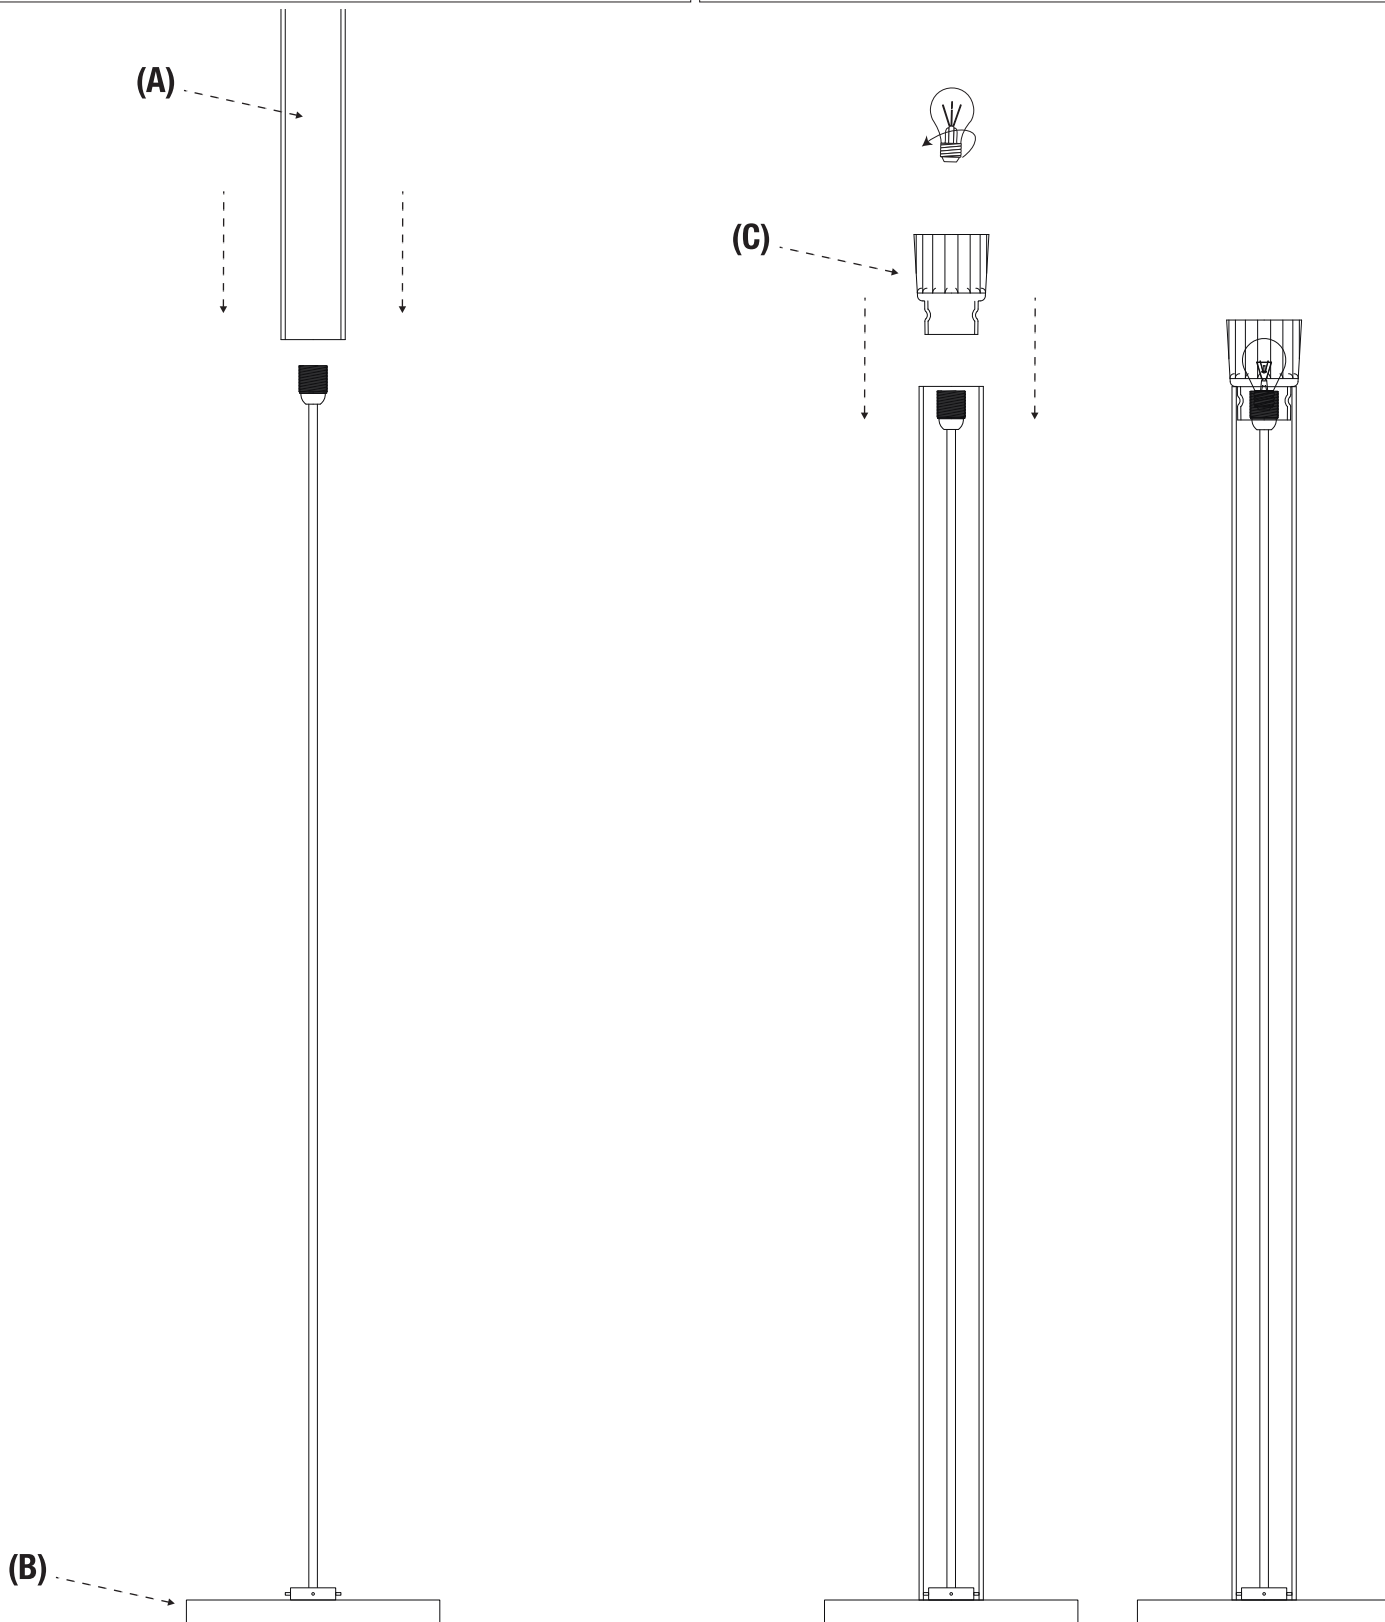

STACCARE L'ALIMENTAZIONE ELETTRICA PRIMA DI INIZIARE LE SEGUENTI OPERAZIONI.
DISCONNECT POWER BEFORE YOU PERFORM THE FOLLOWING INSTRUCTIONS.

1 Inserire il vetro nero (A) dello stelo fino a farlo appoggiare alla base (B).

2 Avvitare il vetro (C) internamente allo stelo in vetro (A).
Avvitare la lampadina.

Le istruzioni si riferiscono a diversi articoli. Pertanto la forma della parte metallica e/o del vetro possono differire da quelle disegnate.
The instructions refer to different articles. Therefore, the shape of the metallic part and/or of the glass may be different from the drawings.