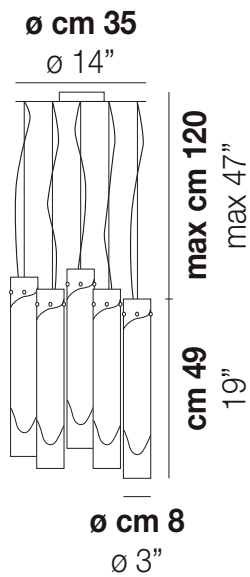

LIO SP 5

DATI TECNICI:

CERTIFICAZIONI:

SORGENTI LUMINOSE

E27 5x100w 220-240V 50/60 Hz E27

VOLUME Mc 0,13
 PESO LORDO Kg 11,8
 PESO NETTO Kg 8,25

download risorse

FINITURA DEL DIFFUSORE